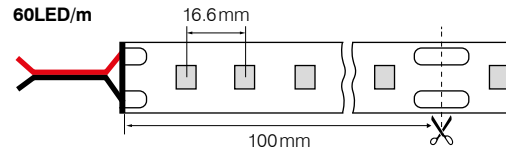

## CRI>95 3528 LED STRIP

Abmessungen/Dimensions	5000mm
Leuchtmittel/Light source	SMD 3528
Lichtstrom /Luminous Flux	420 – 2200lm/m
Leistung/Wattage	4.8 – 28.8W/m
Anzahl LEDs/LED Qty	60, 78, 120, 180, 228, 240LED/m 240LED/m Double-Row
IP-Schutzart/IP-Protection	IP20, IP67
Schutzklasse/Protection Class	III

Artikelnummer Article Number	IP IP	LEDs/m LED s/m	CRI CRI	Teilungsmaß Cutting unit	Leistung Wattage	PCB Breite PCB Width	Farbe Color	Lichtstrom Luminous Flux
<b>Constant Current Strips</b>								
P3528Y228CA-27	IP20	228LED/m	CRI>95	26,3mm	18W/m	12mm	2700K	1300lm/m
P3528Y228CA-30	IP20	228LED/m	CRI>95	26,3mm	18W/m	12mm	3000K	1350lm/m
P3528Y228CA-40	IP20	228LED/m	CRI>95	26,3mm	18W/m	12mm	4000K	1400lm/m
P3528Y228CA-60	IP20	228LED/m	CRI>95	26,3mm	18W/m	12mm	6000K	1500lm/m
P3528Y120CA-27	IP20	120LED/m	CRI>95	50mm	14.4W/m	10mm	2700K	900lm/m
P3528Y120CA-30	IP20	120LED/m	CRI>95	50mm	14.4W/m	10mm	3000K	1000lm/m
P3528Y120CA-40	IP20	120LED/m	CRI>95	50mm	14.4W/m	10mm	4000K	1050lm/m
P3528Y120CA-60	IP20	120LED/m	CRI>95	50mm	14.4W/m	10mm	6000K	1100lm/m
P3528Z120CA-27	IP67	120LED/m	CRI>95	50mm	14.4W/m	12mm	2700K	870lm/m
P3528Z120CA-30	IP67	120LED/m	CRI>95	50mm	14.4W/m	12mm	3000K	970lm/m
P3528Z120CA-40	IP67	120LED/m	CRI>95	50mm	14.4W/m	12mm	4000K	1020lm/m
P3528Z120CA-60	IP67	120LED/m	CRI>95	50mm	14.4W/m	12mm	6000K	1070lm/m