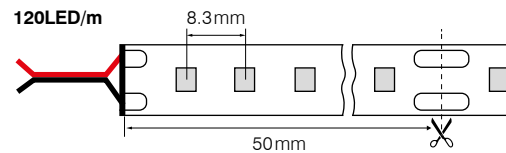

## CRI>95 3528 LED STRIP

Abmessungen/Dimensions	5000mm
Leuchtmittel/Light source	SMD 3528
Lichtstrom /Luminous Flux	420 – 2200lm/m
Leistung/Wattage	4.8 – 28.8W/m
Anzahl LEDs/LED Qty	60, 78, 120, 180, 228, 240LED/m 240LED/m Double-Row
IP-Schutzart/IP-Protection	IP20, IP67
Schutzklasse/Protection Class	III

Artikelnummer Article Number	IP IP	LEDs/m LED s/m	CRI CRI	Teilungsmaß Cutting unit	Leistung Wattage	PCB Breite PCB Width	Farbe Color	Lichtstrom Luminous Flux
<b>Constant Current Strips</b>								
P3528Y228CA-27	IP20	228LED/m	CRI>95	26,3mm	18W/m	12mm	2700K	1300lm/m
P3528Y228CA-30	IP20	228LED/m	CRI>95	26,3mm	18W/m	12mm	3000K	1350lm/m
P3528Y228CA-40	IP20	228LED/m	CRI>95	26,3mm	18W/m	12mm	4000K	1400lm/m
P3528Y228CA-60	IP20	228LED/m	CRI>95	26,3mm	18W/m	12mm	6000K	1500lm/m
P3528Y120CA-27	IP20	120LED/m	CRI>95	50mm	14.4W/m	10mm	2700K	900lm/m
P3528Y120CA-30	IP20	120LED/m	CRI>95	50mm	14.4W/m	10mm	3000K	1000lm/m
P3528Y120CA-40	IP20	120LED/m	CRI>95	50mm	14.4W/m	10mm	4000K	1050lm/m
P3528Y120CA-60	IP20	120LED/m	CRI>95	50mm	14.4W/m	10mm	6000K	1100lm/m
P3528Z120CA-27	IP67	120LED/m	CRI>95	50mm	14.4W/m	12mm	2700K	870lm/m
P3528Z120CA-30	IP67	120LED/m	CRI>95	50mm	14.4W/m	12mm	3000K	970lm/m
P3528Z120CA-40	IP67	120LED/m	CRI>95	50mm	14.4W/m	12mm	4000K	1020lm/m
P3528Z120CA-60	IP67	120LED/m	CRI>95	50mm	14.4W/m	12mm	6000K	1070lm/m