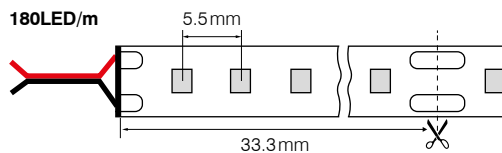

## CRI>95 3528 LED STRIP

Abmessungen/Dimensions	5000mm
Leuchtmittel/Light source	SMD 3528
Lichtstrom /Luminous Flux	420 – 2200lm/m
Leistung/Wattage	4.8 – 28.8W/m
Anzahl LEDs/LED Qty	60, 78, 120, 180, 228, 240LED/m 240LED/m Double-Row
IP-Schutzart/IP-Protection	IP20, IP67
Schutzklasse/Protection Class	III

Artikelnummer Article Number	IP IP	LEDs/m LED s/m	CRI CRI	Teilungsmaß Cutting unit	Leistung Wattage	PCB Breite PCB Width	Farbe Color	Lichtstrom Luminous Flux
<b>Constant Current Strips</b>								
P3528Y228CA-27	IP20	228LED/m	CRI>95	26,3mm	18W/m	12mm	2700K	1300lm/m
P3528Y228CA-30	IP20	228LED/m	CRI>95	26,3mm	18W/m	12mm	3000K	1350lm/m
P3528Y228CA-40	IP20	228LED/m	CRI>95	26,3mm	18W/m	12mm	4000K	1400lm/m
P3528Y228CA-60	IP20	228LED/m	CRI>95	26,3mm	18W/m	12mm	6000K	1500lm/m
P3528Y120CA-27	IP20	120LED/m	CRI>95	50mm	14.4W/m	10mm	2700K	900lm/m
P3528Y120CA-30	IP20	120LED/m	CRI>95	50mm	14.4W/m	10mm	3000K	1000lm/m
P3528Y120CA-40	IP20	120LED/m	CRI>95	50mm	14.4W/m	10mm	4000K	1050lm/m
P3528Y120CA-60	IP20	120LED/m	CRI>95	50mm	14.4W/m	10mm	6000K	1100lm/m
P3528Z120CA-27	IP67	120LED/m	CRI>95	50mm	14.4W/m	12mm	2700K	870lm/m
P3528Z120CA-30	IP67	120LED/m	CRI>95	50mm	14.4W/m	12mm	3000K	970lm/m
P3528Z120CA-40	IP67	120LED/m	CRI>95	50mm	14.4W/m	12mm	4000K	1020lm/m
P3528Z120CA-60	IP67	120LED/m	CRI>95	50mm	14.4W/m	12mm	6000K	1070lm/m