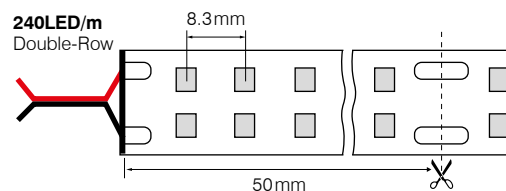

## CRI>95 3528 LED STRIP

Abmessungen/Dimensions	5000mm
Leuchtmittel/Light source	SMD 3528
Lichtstrom /Luminous Flux	420 – 2200lm/m
Leistung/Wattage	4.8 – 28.8W/m
Anzahl LEDs/LED Qty	60, 78, 120, 180, 228, 240LED/m 240LED/m Double-Row
IP-Schutzart/IP-Protection	IP20, IP67
Schutzklasse/Protection Class	III

Artikelnummer Article Number	IP IP	LEDs/m LED s/m	CRI CRI	Teilungsmaß Cutting unit	Leistung Wattage	PCB Breite PCB Width	Farbe Color	Lichtstrom Luminous Flux
<b>Constant Current Strips</b>								
P3528Y228CA-27	IP20	228LED/m	CRI>95	26,3mm	18W/m	12mm	2700K	1300lm/m
P3528Y228CA-30	IP20	228LED/m	CRI>95	26,3mm	18W/m	12mm	3000K	1350lm/m
P3528Y228CA-40	IP20	228LED/m	CRI>95	26,3mm	18W/m	12mm	4000K	1400lm/m
P3528Y228CA-60	IP20	228LED/m	CRI>95	26,3mm	18W/m	12mm	6000K	1500lm/m
P3528Y120CA-27	IP20	120LED/m	CRI>95	50mm	14.4W/m	10mm	2700K	900lm/m
P3528Y120CA-30	IP20	120LED/m	CRI>95	50mm	14.4W/m	10mm	3000K	1000lm/m
P3528Y120CA-40	IP20	120LED/m	CRI>95	50mm	14.4W/m	10mm	4000K	1050lm/m
P3528Y120CA-60	IP20	120LED/m	CRI>95	50mm	14.4W/m	10mm	6000K	1100lm/m
P3528Z120CA-27	IP67	120LED/m	CRI>95	50mm	14.4W/m	12mm	2700K	870lm/m
P3528Z120CA-30	IP67	120LED/m	CRI>95	50mm	14.4W/m	12mm	3000K	970lm/m
P3528Z120CA-40	IP67	120LED/m	CRI>95	50mm	14.4W/m	12mm	4000K	1020lm/m
P3528Z120CA-60	IP67	120LED/m	CRI>95	50mm	14.4W/m	12mm	6000K	1070lm/m