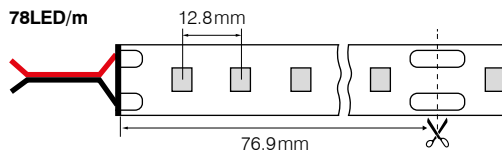

## CRI>95 3528 LED STRIP

Abmessungen/Dimensions	5000mm
Leuchtmittel/Light source	SMD 3528
Lichtstrom /Luminous Flux	420 – 2200lm/m
Leistung/Wattage	4.8 – 28.8W/m
Anzahl LEDs/LED Qty	60, 78, 120, 180, 228, 240LED/m 240LED/m Double-Row
IP-Schutzart/IP-Protection	IP20, IP67
Schutzklasse/Protection Class	III

Artikelnummer Article Number	IP IP	LEDs/m LED s/m	CRI CRI	Teilungsmaß Cutting unit	Leistung Wattage	PCB Breite PCB Width	Farbe Color	Lichtstrom Luminous Flux
<b>Constant Current Strips</b>								
P3528Y228CA-27	IP20	228LED/m	CRI>95	26,3mm	18W/m	12mm	2700K	1300lm/m
P3528Y228CA-30	IP20	228LED/m	CRI>95	26,3mm	18W/m	12mm	3000K	1350lm/m
P3528Y228CA-40	IP20	228LED/m	CRI>95	26,3mm	18W/m	12mm	4000K	1400lm/m
P3528Y228CA-60	IP20	228LED/m	CRI>95	26,3mm	18W/m	12mm	6000K	1500lm/m
P3528Y120CA-27	IP20	120LED/m	CRI>95	50mm	14.4W/m	10mm	2700K	900lm/m
P3528Y120CA-30	IP20	120LED/m	CRI>95	50mm	14.4W/m	10mm	3000K	1000lm/m
P3528Y120CA-40	IP20	120LED/m	CRI>95	50mm	14.4W/m	10mm	4000K	1050lm/m
P3528Y120CA-60	IP20	120LED/m	CRI>95	50mm	14.4W/m	10mm	6000K	1100lm/m
P3528Z120CA-27	IP67	120LED/m	CRI>95	50mm	14.4W/m	12mm	2700K	870lm/m
P3528Z120CA-30	IP67	120LED/m	CRI>95	50mm	14.4W/m	12mm	3000K	970lm/m
P3528Z120CA-40	IP67	120LED/m	CRI>95	50mm	14.4W/m	12mm	4000K	1020lm/m
P3528Z120CA-60	IP67	120LED/m	CRI>95	50mm	14.4W/m	12mm	6000K	1070lm/m