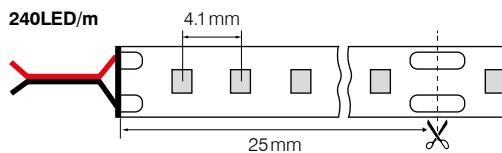

## CRI>95 3528 LED STRIP

Abmessungen/Dimensions	5000mm
Leuchtmittel/Light source	SMD 3528
Lichtstrom /Luminous Flux	420 – 2200lm/m
Leistung/Wattage	4.8 – 28.8W/m
Anzahl LEDs/LED Qty	60, 78, 120, 180, 228, 240LED/m 240LED/m Double-Row
IP-Schutzart/IP-Protection	IP20, IP67
Schutzklasse/Protection Class	III

Artikelnummer Article Number	IP IP	LEDs/m LED s/m	CRI CRI	Teilungsmaß Cutting unit	Leistung Wattage	PCB Breite PCB Width	Farbe Color	Lichtstrom Luminous Flux
<b>Constant Current Strips</b>								
P3528Y228CA-27	IP20	228LED/m	CRI>95	26,3mm	18W/m	12mm	2700K	1300lm/m
P3528Y228CA-30	IP20	228LED/m	CRI>95	26,3mm	18W/m	12mm	3000K	1350lm/m
P3528Y228CA-40	IP20	228LED/m	CRI>95	26,3mm	18W/m	12mm	4000K	1400lm/m
P3528Y228CA-60	IP20	228LED/m	CRI>95	26,3mm	18W/m	12mm	6000K	1500lm/m
P3528Y120CA-27	IP20	120LED/m	CRI>95	50mm	14.4W/m	10mm	2700K	900lm/m
P3528Y120CA-30	IP20	120LED/m	CRI>95	50mm	14.4W/m	10mm	3000K	1000lm/m
P3528Y120CA-40	IP20	120LED/m	CRI>95	50mm	14.4W/m	10mm	4000K	1050lm/m
P3528Y120CA-60	IP20	120LED/m	CRI>95	50mm	14.4W/m	10mm	6000K	1100lm/m
P3528Z120CA-27	IP67	120LED/m	CRI>95	50mm	14.4W/m	12mm	2700K	870lm/m
P3528Z120CA-30	IP67	120LED/m	CRI>95	50mm	14.4W/m	12mm	3000K	970lm/m
P3528Z120CA-40	IP67	120LED/m	CRI>95	50mm	14.4W/m	12mm	4000K	1020lm/m
P3528Z120CA-60	IP67	120LED/m	CRI>95	50mm	14.4W/m	12mm	6000K	1070lm/m