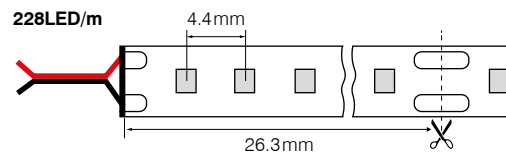

## CRI>95 3528 LED STRIP

Abmessungen/Dimensions	5000mm
Leuchtmittel/Light source	SMD 3528
Lichtstrom /Luminous Flux	420 – 2200lm/m
Leistung/Wattage	4.8 – 28.8W/m
Anzahl LEDs/LED Qty	60, 78, 120, 180, 228, 240LED/m 240LED/m Double-Row
IP-Schutzart/IP-Protection	IP20, IP67
Schutzklasse/Protection Class	III

Artikelnummer Article Number	IP IP	LEDs/m LED s/m	CRI CRI	Teilungsmaß Cutting unit	Leistung Wattage	PCB Breite PCB Width	Farbe Color	Lichtstrom Luminous Flux
<b>Constant Current Strips</b>								
P3528Y228CA-27	IP20	228LED/m	CRI>95	26,3mm	18W/m	12mm	2700K	1300lm/m
P3528Y228CA-30	IP20	228LED/m	CRI>95	26,3mm	18W/m	12mm	3000K	1350lm/m
P3528Y228CA-40	IP20	228LED/m	CRI>95	26,3mm	18W/m	12mm	4000K	1400lm/m
P3528Y228CA-60	IP20	228LED/m	CRI>95	26,3mm	18W/m	12mm	6000K	1500lm/m
P3528Y120CA-27	IP20	120LED/m	CRI>95	50mm	14.4W/m	10mm	2700K	900lm/m
P3528Y120CA-30	IP20	120LED/m	CRI>95	50mm	14.4W/m	10mm	3000K	1000lm/m
P3528Y120CA-40	IP20	120LED/m	CRI>95	50mm	14.4W/m	10mm	4000K	1050lm/m
P3528Y120CA-60	IP20	120LED/m	CRI>95	50mm	14.4W/m	10mm	6000K	1100lm/m
P3528Z120CA-27	IP67	120LED/m	CRI>95	50mm	14.4W/m	12mm	2700K	870lm/m
P3528Z120CA-30	IP67	120LED/m	CRI>95	50mm	14.4W/m	12mm	3000K	970lm/m
P3528Z120CA-40	IP67	120LED/m	CRI>95	50mm	14.4W/m	12mm	4000K	1020lm/m
P3528Z120CA-60	IP67	120LED/m	CRI>95	50mm	14.4W/m	12mm	6000K	1070lm/m